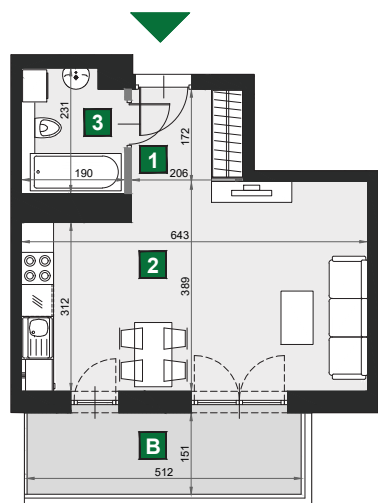

WIŚLANETARASY 2.0

0 1 2 [m]

D 242

budynek	A
piętro	3
mieszkanie	D 242
liczba pokoi	1

B balkon	7,71 m ²
1 przedpokój	3,54 m ²
2 pokój dzienny z aneksem kuch.	23,45 m ²
3 łazienka	4,18 m ²

powierzchnia	31,17 m ²
cena brutto	258 711 zł